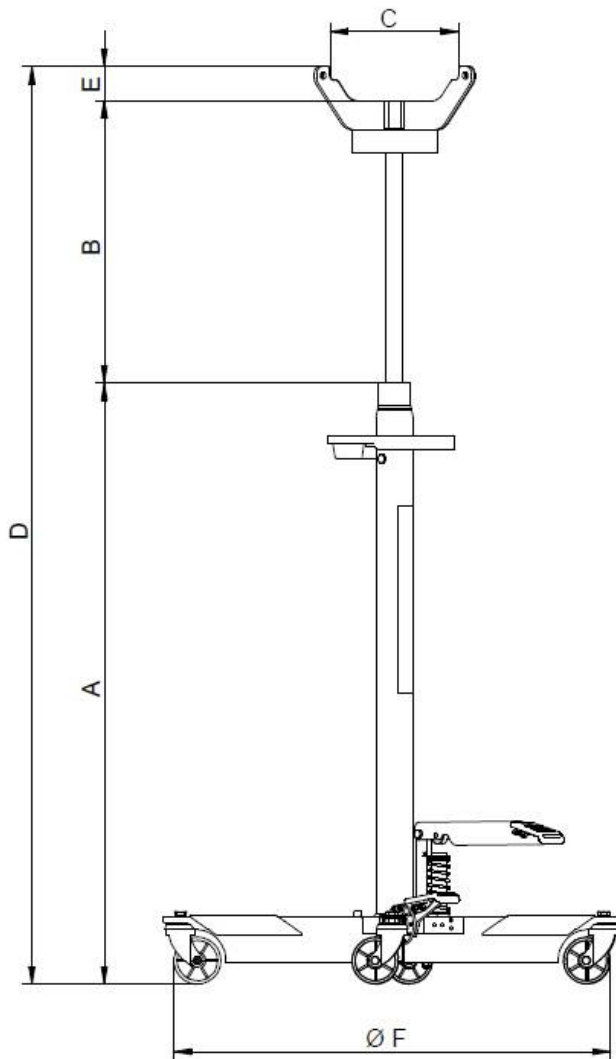

Dimensiones y Capacidad Maximos:

Modello	TRS750	TRS1200	TTRS1200
Capacidad (kg)	750	1200	1200 TEL
A	1110	1110	825
B	820	815	1000
C	315	315	315
D	1930	1925	1825
E	60	60	60
F	720	720	720
Peso (kg)	25	32	33

Medidas in mm