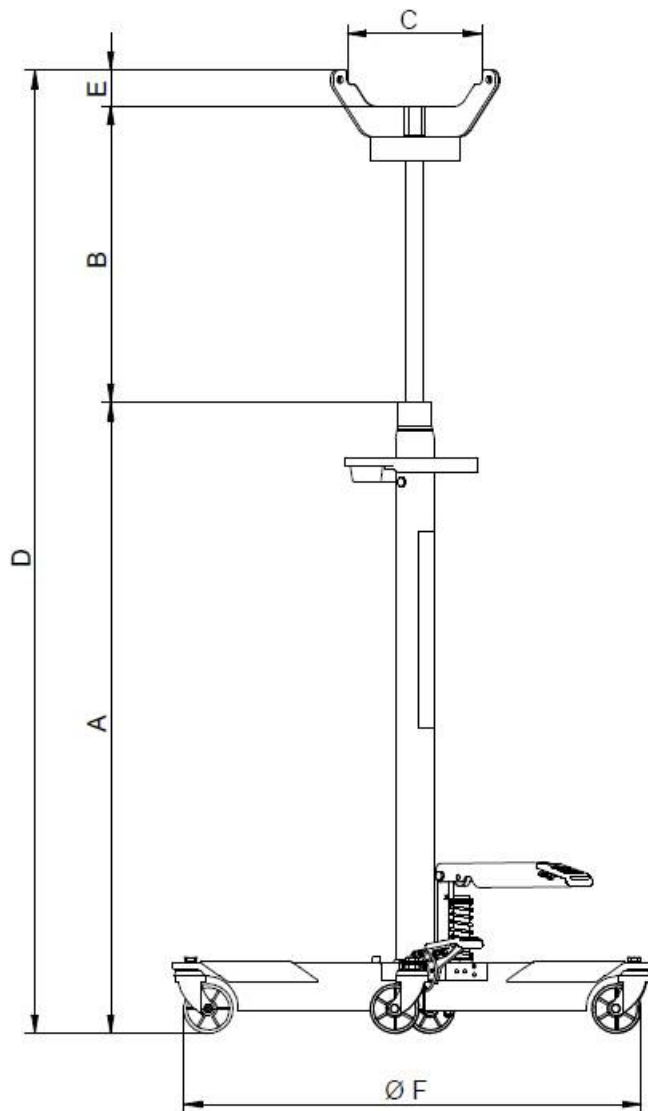

Dimensions maximales et capacité

Model	TRS750	TRS1200	TTRS1200
Capacité (kg)	750	1200	1200 TEL
A	1110	1110	825
B	820	815	1000
C	315	315	315
D	1930	1925	1825
E	60	60	60
F	720	720	720
Poids (kg)	25	32	33

Dimensions in mm